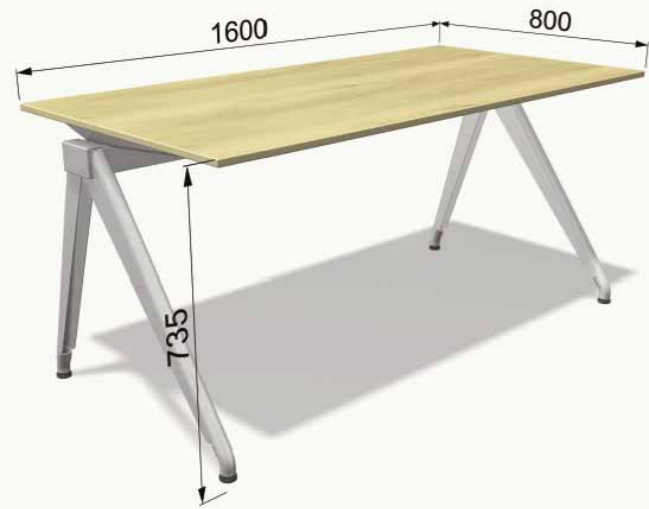

Arkus

Šedá / Grey U 1188

Buk / Beech R 5330

Divoká hruška / Wild pear R 5413

Bílá W400 VV / White W400 VV

Techo Arkus
design: Hans Verboom
www.techo.com

photo: B. Holoméček (H. Verboom), F. Slápal

Techo Arkus