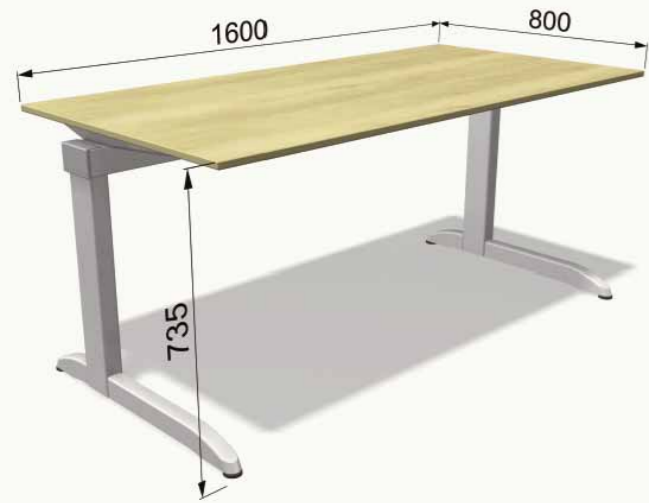

Arkus

Šedá / Grey U 1188

Buk / Beech R 5330

Divoká hruška / Wild pear R 5413

Bílá W400 VV / White W400 VV

Techo Arkus
design: Hans Verboom
www.techo.com

photo: B. Holoméček (H. Verboom), F. Slápal

Techo Arkus