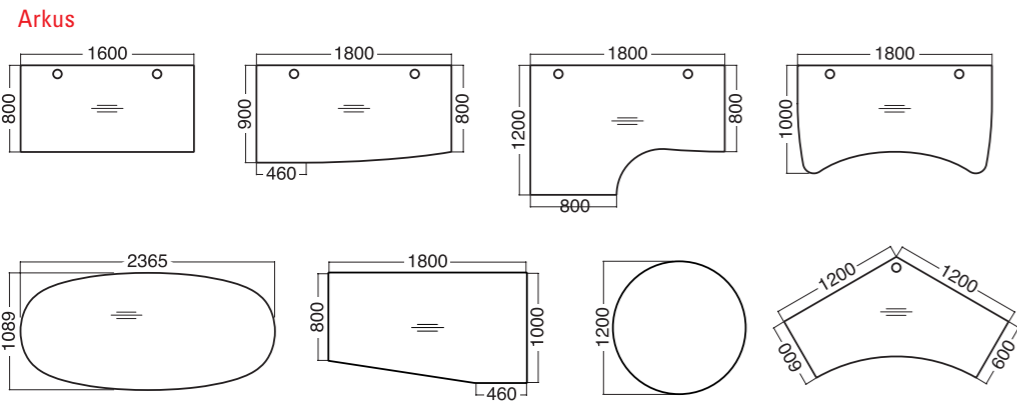

Arkus

Šedá / Grey U 1188

Buk / Beech R 5330

Divoká hruška / Wild pear R 5413

Bílá W400 VV / White W400 VV

Techo Arkus
design: Hans Verboom
www.techo.com

photo: B. Holoméček (H. Verboom), F. Slápal

Techo Arkus